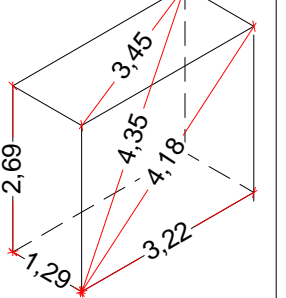

Maße Lastenaufzug:  
2,15t

Anlieferung:  
engste Tür BxH = 1,10m x 2,04m  
Gangbreite = 1,70m

FFT Jutta  
Kasernenstraße 6  
40213 Düsseldorf

Regie:	Bühne:	Zeichnungs-Nr.:
Licht:	Ton:	
Black Box 1.OG		DIN A3 M=1:100
Datum: 26.03.2013	Bearb.: Maiwald	